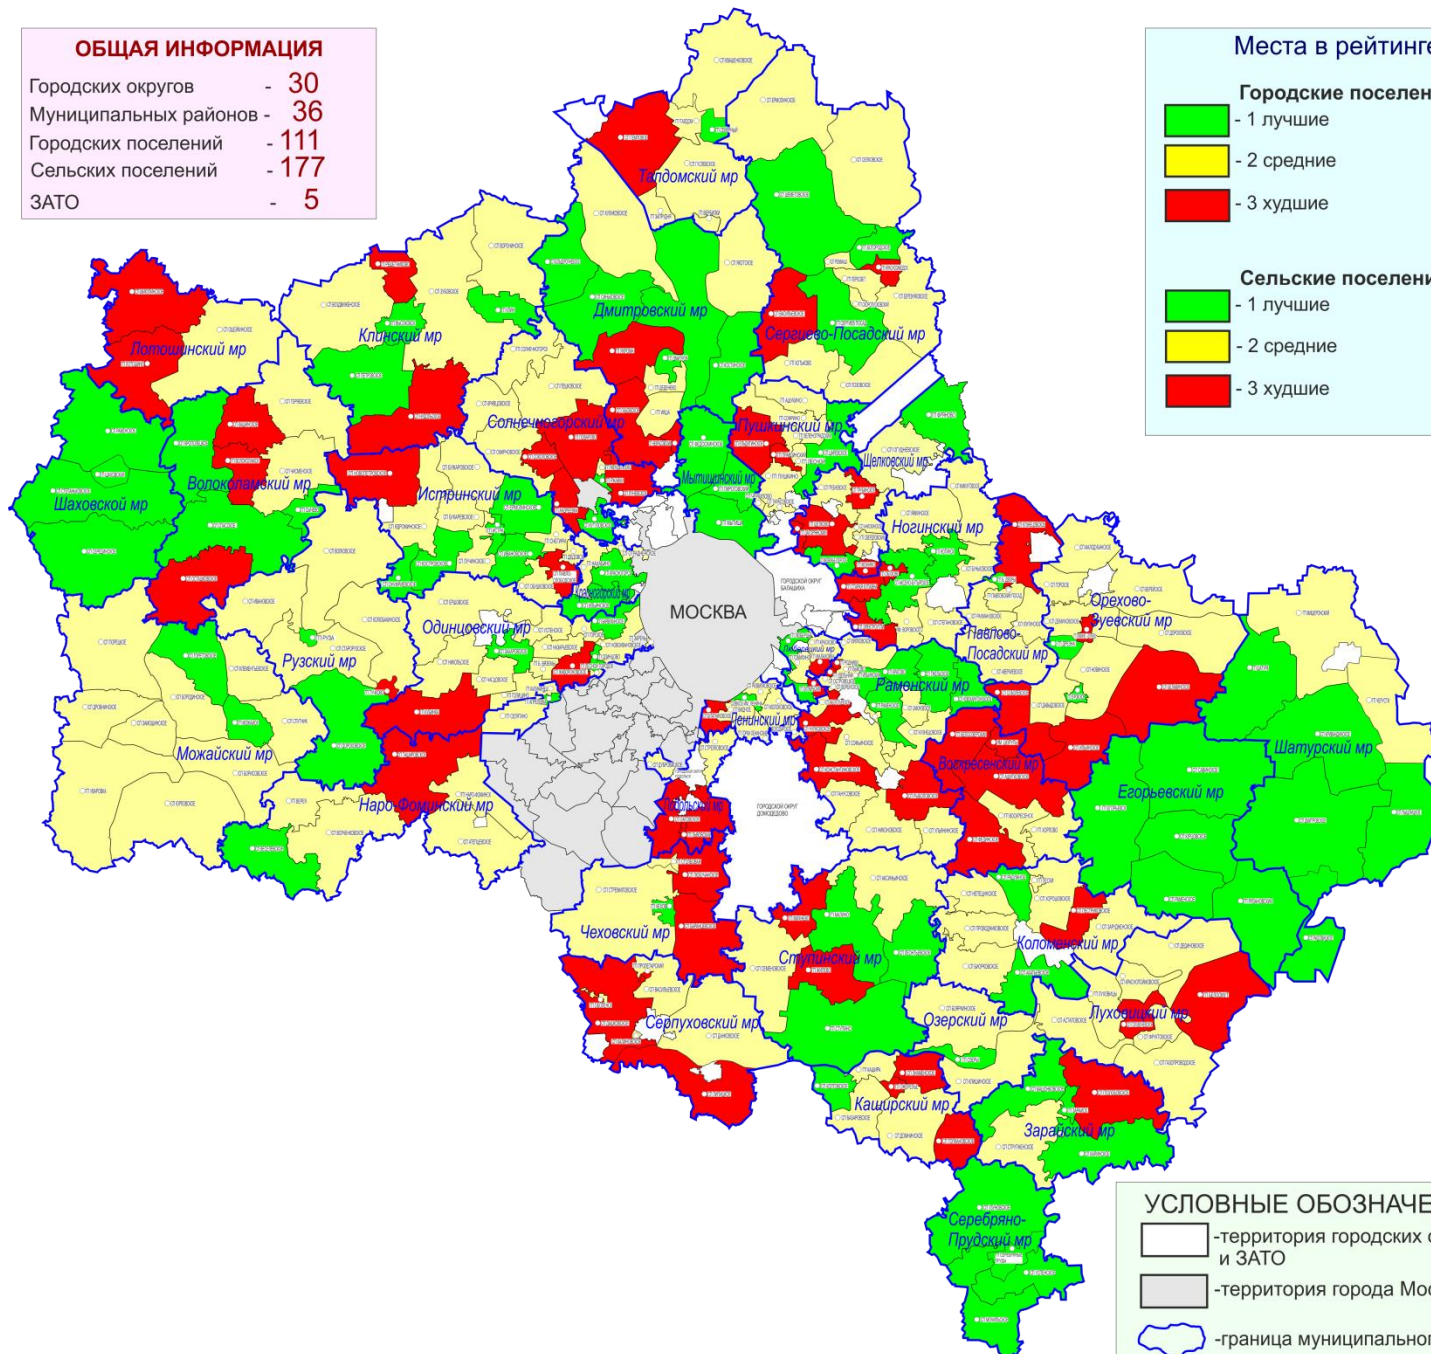

Карта чистоты Подмосковья

ОБЩАЯ ИНФОРМАЦИЯ

| | |
|-----------------------|-------|
| Городских округов | - 30 |
| Муниципальных районов | - 36 |
| Городских поселений | - 111 |
| Сельских поселений | - 177 |
| ЗАТО | - 5 |

Места в рейтинге

Городские поселения

-  - 1 лучшие
-  - 2 средние
-  - 3 худшие

Сельские поселения

-  - 1 лучшие
-  - 2 средние
-  - 3 худшие

УСЛОВНЫЕ ОБОЗНАЧЕНИЯ

-  - территория городских округов и ЗАТО
-  - территория города Москва
-  - граница муниципального района